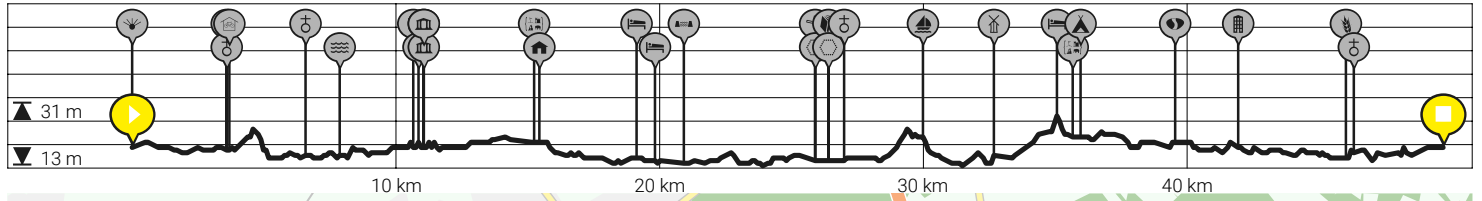

Ronde van Stessens - 42,6 km

Bekijk op mobiel

- Lengte : 42.6 km
- Stijging : 85 m
- Moelijkheidsgraad : 2/10

- Winkelomseide, 2440 Geel
- Winkelomseide 221, 2440 Geel

Totaal	Type	Kaart- nummer	Informatie	Uurrooster 15 km/h	Volgende
0.0 km		1	Zicht op mol		
0.0 km		1		0 min	426 m
0.43 km		1	Sla links af op Spikkewaverdijk (Geel)	1 min	365 m
0.79 km		1	Sla links af op Hezemeerdijk / Hesemeer (Meerhout)	3 min	5 m
0.8 km		1	Ga rechtdoor op Hezemeerdijk / Hesemeer (Meerhout)	3 min	363 m
1.16 km		1	Sla links af op Kleinemeerdijk (Meerhout)	4 min	268 m
1.43 km		1	Sla rechts af op Lindenstraat (Geel)	5 min	346 m
1.78 km		1	Sla links af op Lindenstraat (Geel)	7 min	6 m
1.78 km		1	Ga rechtdoor op Lindenstraat (Geel)	7 min	333 m
2.12 km		1	Sla rechts af op Lindenstraat (Geel)	8 min	134 m
2.25 km		1	Ga rechtdoor op Lindenstraat (Geel)	9 min	35 m
2.29 km		1	Links afbuigen op Gasthuisheide (Geel)	9 min	341 m
2.63 km		2		10 min	7 m
2.64 km		2	Sla links af op Kemeldijk (Geel)	10 min	86 m
2.72 km		2		10 min	6 m
2.73 km		2		10 min	95 m
2.82 km		2	Sla links af op Wassewater (Geel)	11 min	35 m
2.86 km		2	Sla rechts af op Vroente (Geel)	11 min	300 m
2.87 km		2	Meisjesschool		
2.87 km		2	Parochiekerk Heilig Hart		
3.07 km		2	Powergrid Geel		
3.16 km		2	Sla links af op Vroente (Geel)	12 min	109 m
3.27 km		2	Sla rechts af op Gemeenteheide (Geel)	13 min	521 m
3.79 km		2	Sla links af op Maneshoeven (Geel)	15 min	40 m
3.83 km		2	Ga rechtdoor op Maneshoeven (Geel)	15 min	398 m
4.23 km		3	Ga rechtdoor op Maneshoeven (Geel)	16 min	149 m
4.38 km		3	Sla rechts af op Scheplakens (Geel)	17 min	116 m
4.5 km		3	Links afbuigen op Wildersedijk (Geel)	17 min	175 m
4.67 km		3		18 min	565 m
5.24 km		3		20 min	373 m