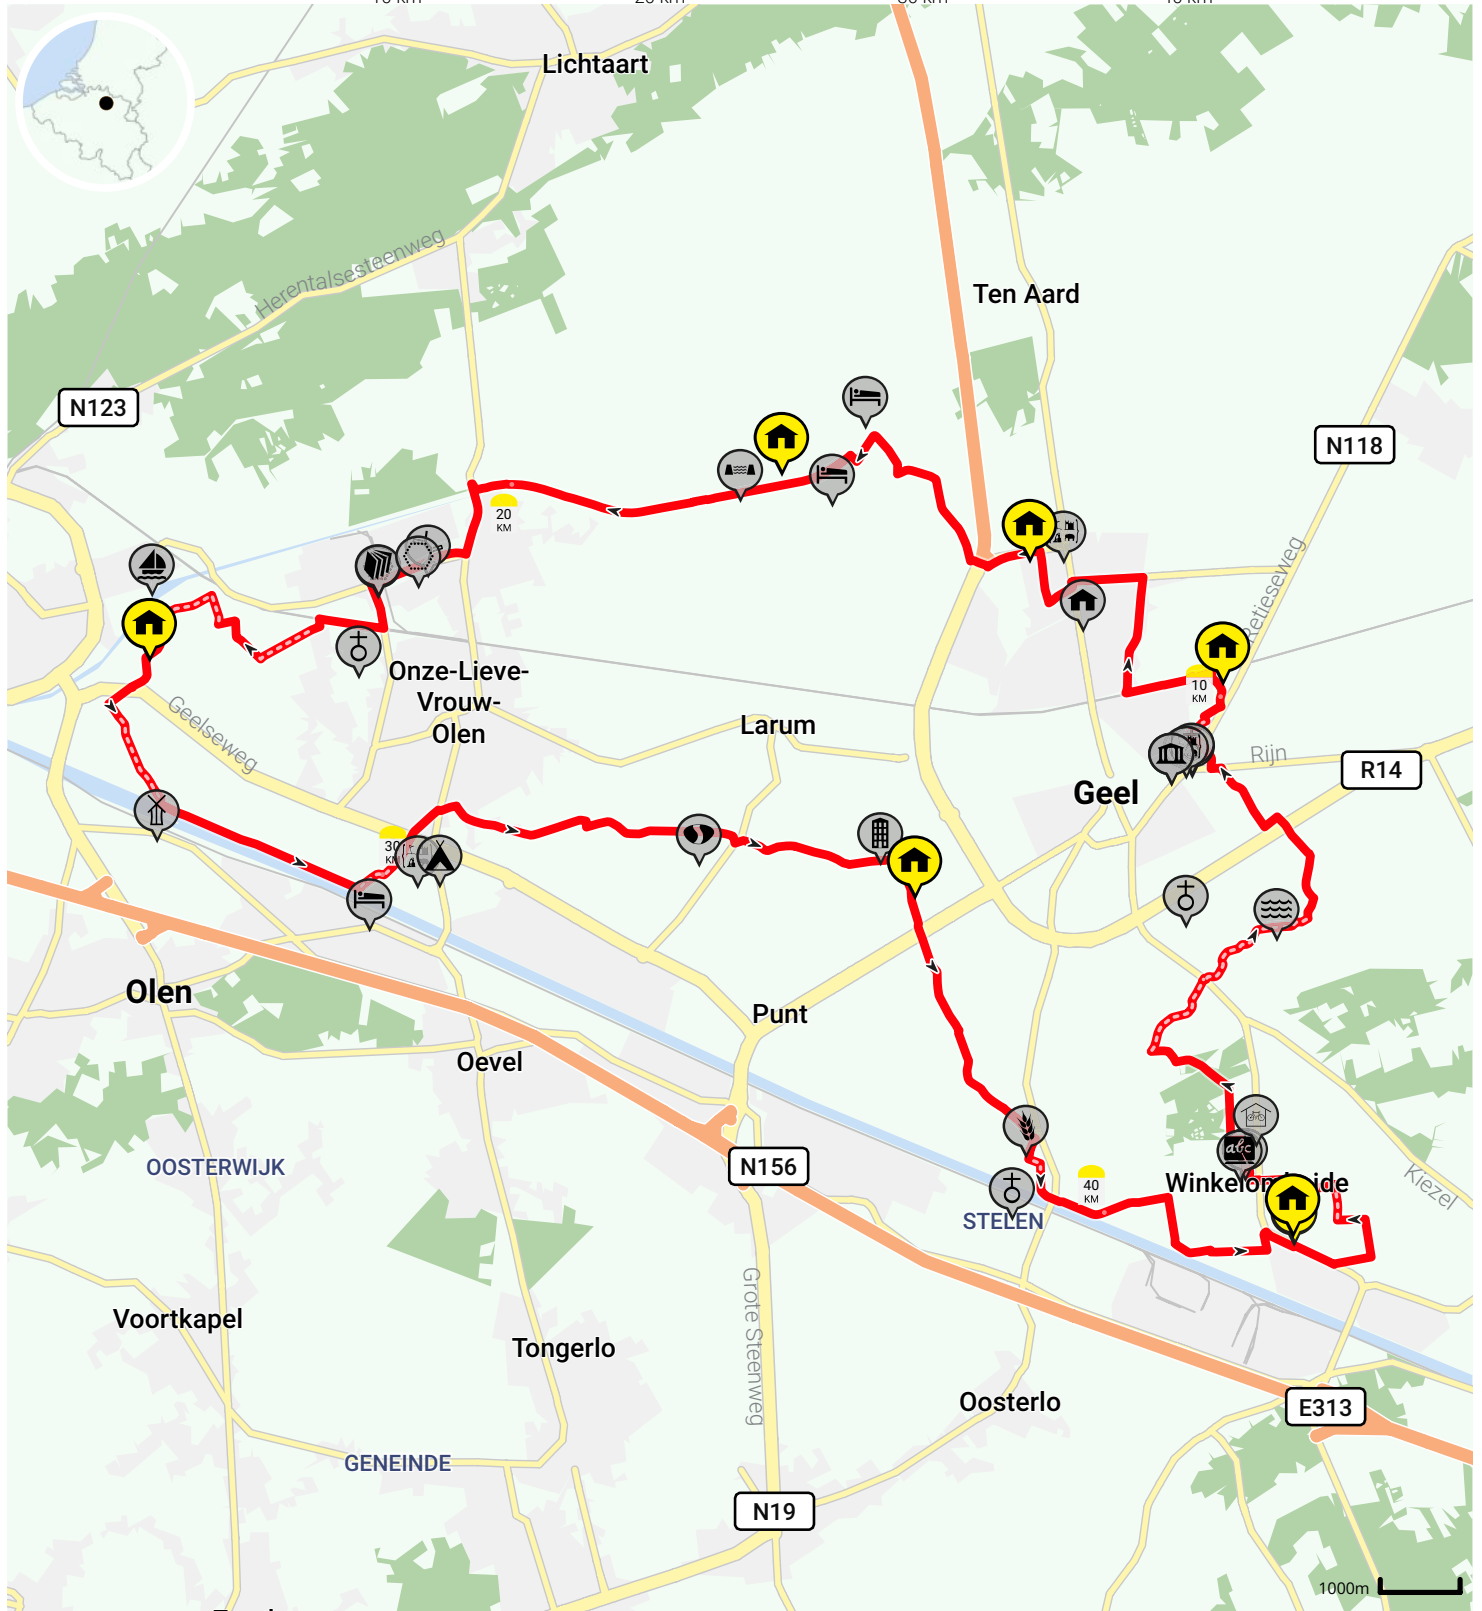

Ronde van Stessens - 42,6 km

Bekijk op mobiel

- Lengte : 42.6 km
- Stijging : 85 m
- Moelijkheidsgraad : 2/10

- Winkelomseide, 2440 Geel
- Winkelomseide 221, 2440 Geel

Totaal	Type	Kaart- nummer	Informatie	Uurrooster 15 km/h	Volgende
0.0 km		1	Zicht op mol		
0.0 km		1		0 min	426 m
0.43 km		1	Sla links af op Spikkewaverdijk (Geel)	1 min	365 m
0.79 km		1	Sla links af op Hezemeerdijk / Hesemeer (Meerhout)	3 min	5 m
0.8 km		1	Ga rechtdoor op Hezemeerdijk / Hesemeer (Meerhout)	3 min	363 m
1.16 km		1	Sla links af op Kleinemeerdijk (Meerhout)	4 min	268 m
1.43 km		1	Sla rechts af op Lindenstraat (Geel)	5 min	346 m
1.78 km		1	Sla links af op Lindenstraat (Geel)	7 min	6 m
1.78 km		1	Ga rechtdoor op Lindenstraat (Geel)	7 min	333 m
2.12 km		1	Sla rechts af op Lindenstraat (Geel)	8 min	134 m
2.25 km		1	Ga rechtdoor op Lindenstraat (Geel)	9 min	35 m
2.29 km		1	Links afbuigen op Gasthuisheide (Geel)	9 min	341 m
2.63 km		2		10 min	7 m
2.64 km		2	Sla links af op Kemeldijk (Geel)	10 min	86 m
2.72 km		2		10 min	6 m
2.73 km		2		10 min	95 m
2.82 km		2	Sla links af op Wassewater (Geel)	11 min	35 m
2.86 km		2	Sla rechts af op Vroente (Geel)	11 min	300 m
2.87 km		2	Meisjesschool		
2.87 km		2	Parochiekerk Heilig Hart		
3.07 km		2	Powergrid Geel		
3.16 km		2	Sla links af op Vroente (Geel)	12 min	109 m
3.27 km		2	Sla rechts af op Gemeenteheide (Geel)	13 min	521 m
3.79 km		2	Sla links af op Maneshoeven (Geel)	15 min	40 m
3.83 km		2	Ga rechtdoor op Maneshoeven (Geel)	15 min	398 m
4.23 km		3	Ga rechtdoor op Maneshoeven (Geel)	16 min	149 m
4.38 km		3	Sla rechts af op Scheplakens (Geel)	17 min	116 m
4.5 km		3	Links afbuigen op Wildersedijk (Geel)	17 min	175 m
4.67 km		3		18 min	565 m
5.24 km		3		20 min	373 m